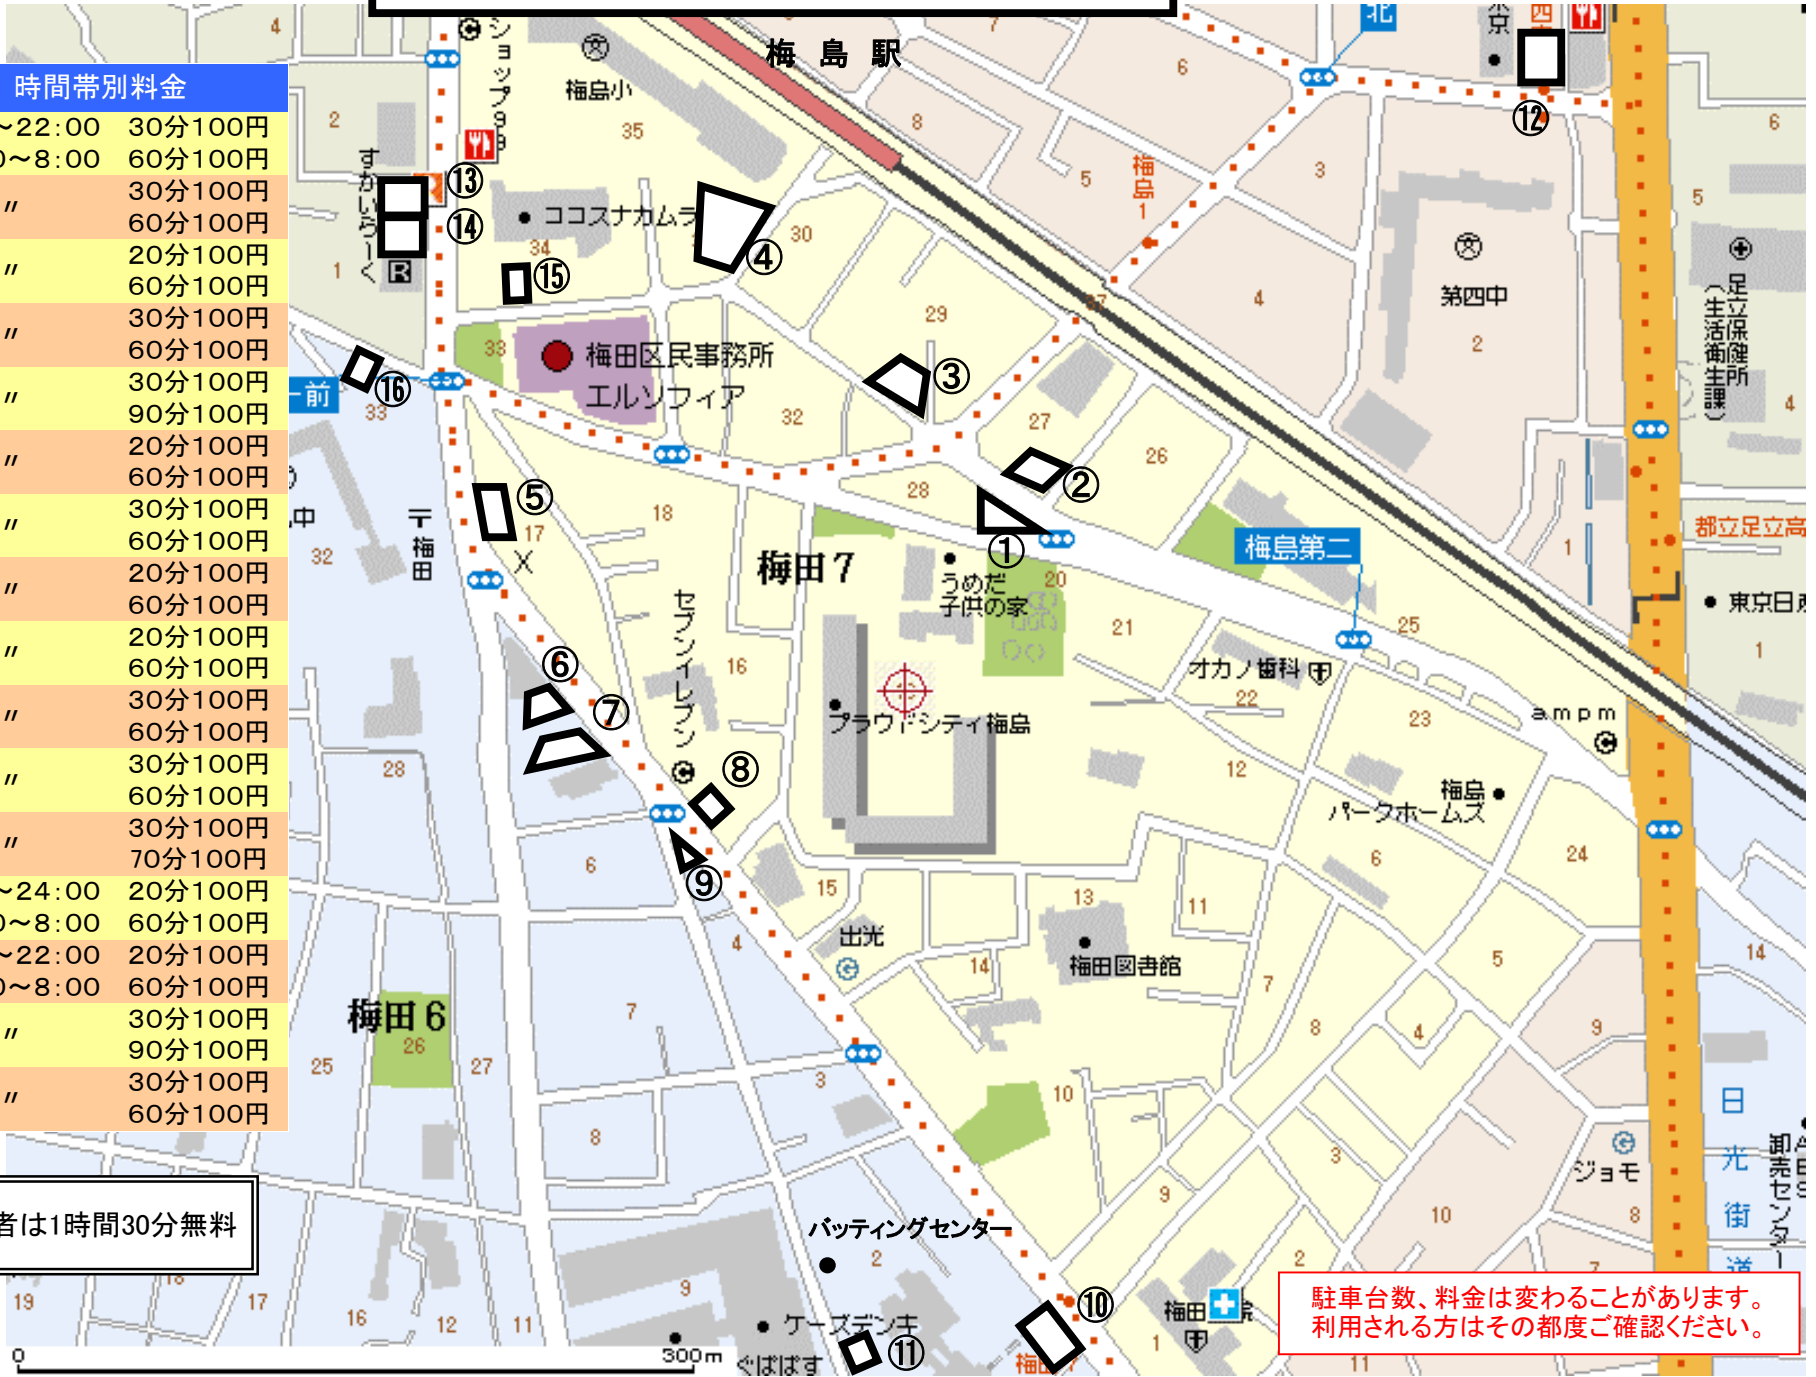

# コインパーキング(有料駐車場)マップ

駐車台数	時間帯別料金
①	6 8:00~22:00 30分100円 22:00~8:00 60分100円
②	11 30分100円 60分100円
③	8 20分100円 60分100円
④	23 30分100円 60分100円
⑤	13 30分100円 90分100円
⑥	4 20分100円 60分100円
⑦	11 30分100円 60分100円
⑧	2 20分100円 60分100円
⑨	2 20分100円 60分100円
⑩	7 30分100円 60分100円
⑪	3 30分100円 60分100円
⑫	5 30分100円 70分100円
⑬	10 8:00~24:00 20分100円 24:00~8:00 60分100円
⑭	20 8:00~22:00 20分100円 22:00~8:00 60分100円
⑮	2 30分100円 90分100円
⑯	1 30分100円 60分100円

⑭スカイラーク利用者は1時間30分無料

駐車台数、料金は変わることがあります。  
利用される方はその都度ご確認ください。